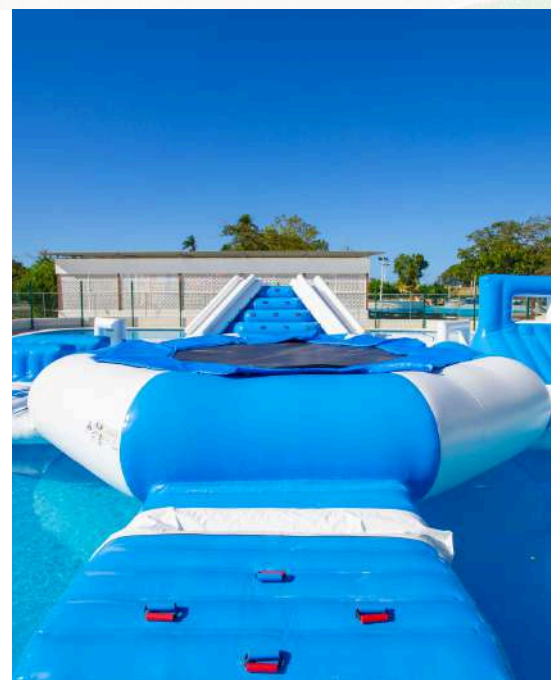

PASADÍA EN LAGUNA SOV

PRECIOS:

NUEVAS TARIFAS A PARTIR DEL 19 DE JUNIO 2024

TODOS LOS DÍAS

ADULTOS

(A partir de 15 años)

RD$600 (por persona)

NIÑOS

(3-14 años)

RD$500 (por persona)

Todos los precios incluyen acceso ilimitado a toboganes, atracciones inflables, piscinas y parque acuático infantil.

Zona VIP: **RD$ 2,500 por día**

HORARIO:

LUNES - DOMINGO: 10 AM - 6 PM

*Niños menores de 3 años entran gratis.

*Los precios de pasadías NO incluyen alimentos y bebidas.

*50% de descuento para propietarios de Sosua Ocean Village y Ocean Village Deluxe.

Tel: +1(829)946-0709 / +1(829)961-2269

Laguna SOV, Carretera Sosúa - Cabarete, km.2, Sosúa, Puerto Plata.